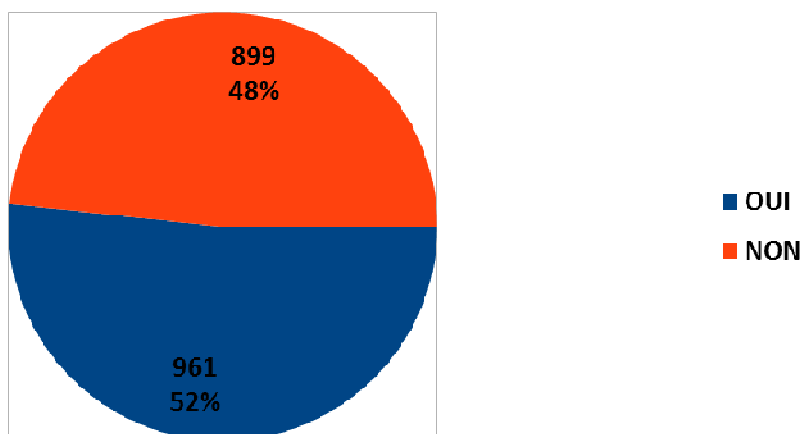

Rythmes scolaires

Bilan global de la consultation des familles au sein des écoles de la CCGAM

2 182 questionnaires reçus et saisis pour 2 510 élèves scolarisés.

Taux de réponse global CCGAM

Fréquentation services périscolaires

Evaluation activités périscolaires maternelle

Evaluation activités périscolaires élémentaire

Satisfait de l'organisation actuelle de la semaine scolaire ?

Souhait d'organisation de la semaine scolaire en septembre 2018