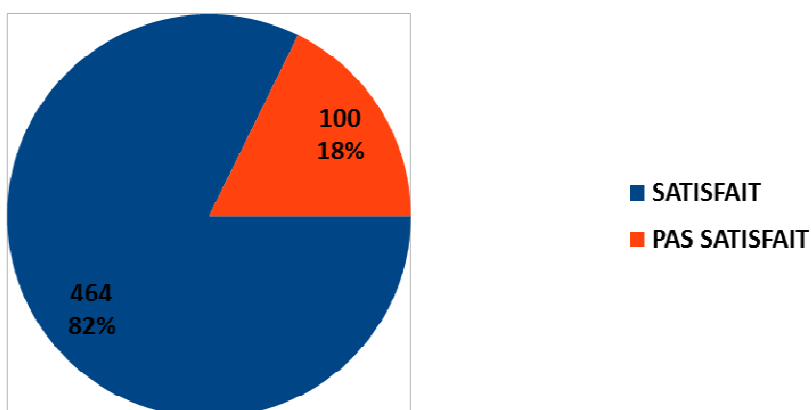

Rythmes scolaires

Bilan global de la consultation des familles au sein des écoles de la CCGAM

2 182 questionnaires reçus et saisis pour 2 510 élèves scolarisés.

Taux de réponse global CCGAM

Fréquentation services périscolaires

Evaluation activités périscolaires maternelle

Evaluation activités périscolaires élémentaire

Satisfait de l'organisation actuelle de la semaine scolaire ?

Souhait d'organisation de la semaine scolaire en septembre 2018