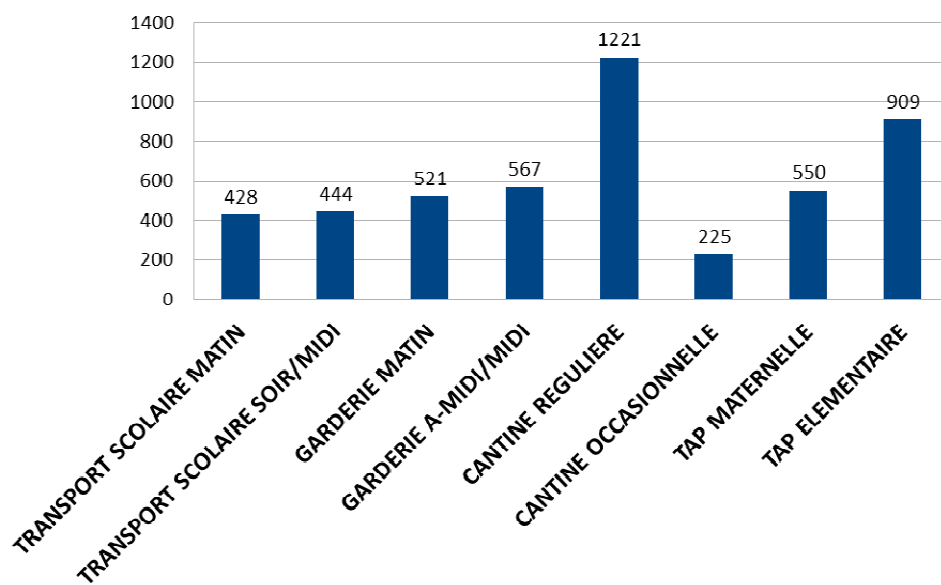

Rythmes scolaires

Bilan global de la consultation des familles au sein des écoles de la CCGAM

2 182 questionnaires reçus et saisis pour 2 510 élèves scolarisés.

Taux de réponse global CCGAM

Fréquentation services périscolaires

Evaluation activités périscolaires maternelle

Evaluation activités périscolaires élémentaire

Satisfait de l'organisation actuelle de la semaine scolaire ?

Souhait d'organisation de la semaine scolaire en septembre 2018