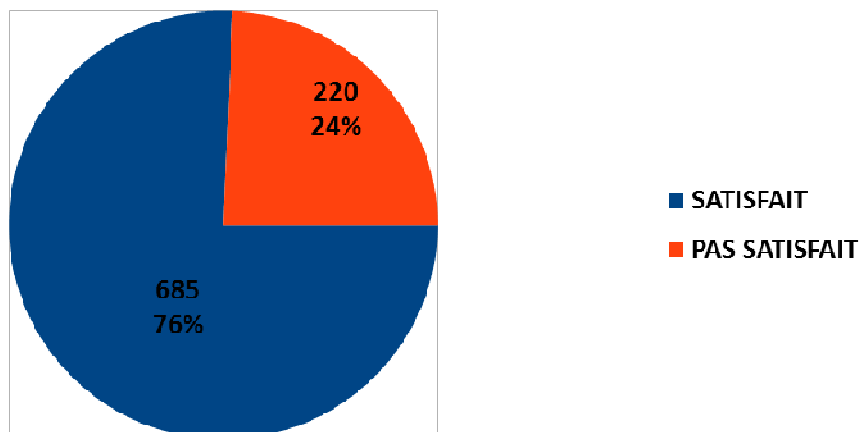

Rythmes scolaires

Bilan global de la consultation des familles au sein des écoles de la CCGAM

2 182 questionnaires reçus et saisis pour 2 510 élèves scolarisés.

Taux de réponse global CCGAM

Fréquentation services périscolaires

Evaluation activités périscolaires maternelle

Evaluation activités périscolaires élémentaire

Satisfait de l'organisation actuelle de la semaine scolaire ?

Souhait d'organisation de la semaine scolaire en septembre 2018